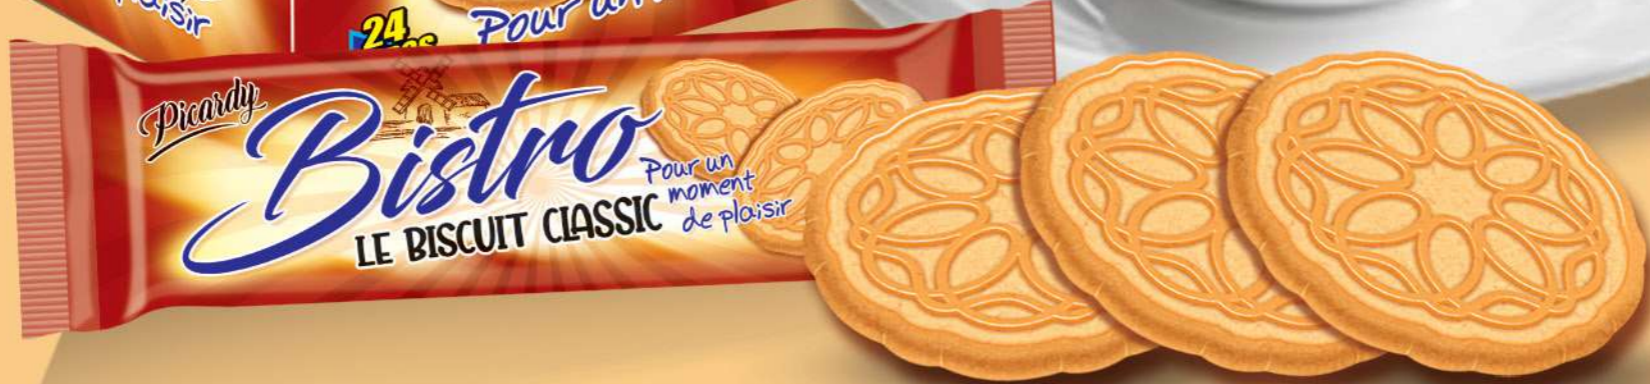

Picardy Bistrot

LE BISCUIT CLASSIC

Pour un moment de plaisir

Picardy Bistrot

LE BISCUIT CLASSIC

Wt. per pcs	: 4.5g x 12pcs
Packing	: 54g per pack
	: 24 Pcs per box
	: 6 Boxes per carton
	: 1,770 Cartons in
	40ft. high cube
Item Code	: BB-90022